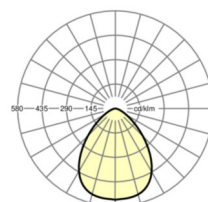

параметры

номер заказа	36511054110
код EAN	4020863477616
номер таможенного тарифа	94051190
Знак прохождения контроля	IP 54/20, класс защиты II, F, HACCP DIN10500/Food/IFS-пригодность для применения/BRC, Indoor, CE
Степень ударопрочности IK	IK02
Температура окружения	ta 25°C
Гарантийный срок	5 лет

электротехника

Балласт	Электронный драйвер Multilumen, 4-шага (1 штука)
Мощность системы	43W-32W
сетевое напряжение	230V/50Hz
класс энергосбережения/Источник света	C

Оптика

Оснастка	LED, цветопередача/оттенок света CRI ≥ 80 / 4000K
Допуск для координаты цветности (MacAdam)	3SDCM
Номинальный световой поток/шаг переключения (ETM)	4300lm/43W, 4000lm/38W, 3800lm/36W, 3500lm/32W
Срок службы LED	50000h L80/B10 (Tq 25°C/Покрывать теплоизоляцией нельзя!)
светоотдача светильников	110lm/W-101lm/W
Угол излучения	85°
UGR поп./вдоль	25.0 / 25.0 (43W)

DEEP-LINK

<https://www.regiolum.de/ru/article/36511054110>