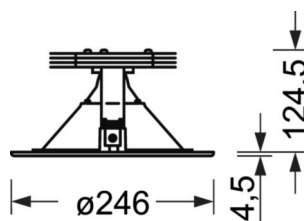

## Механика

цвет корпуса	белый стандартный для электротехники RAL 9016
размеры (LxWxH/DxH)	246mm x 128.5mm
Глубина	122mm
Потолочная система	потолки с вырезами [AD], подвесные панельные потолки [PD], модуль 100/200
вырез в потолке (ДxШ/диам.)	229mm
глубина встройки	165mm [AD]
вес (нетто)	1.9kg
Вид монтажа	настенная установка отдельных светильников

## размеры

H	128.5 mm	Высота
D	246 mm	Диаметр
T	122 mm	Глубина
DA	229 mm	Сечение, диаметр
DS min	10 mm	Минимальная толщина потолка
DS max	25 mm	Максимальная толщина потолка
E(AD)	165 mm	Минимальное расстояние от потолка (потолки с вырезом)
KL	144 mm	Длина головки светильника или коробки балласта
KB	43 mm	Ширина головки светильника или коробки балласта
KH	30 mm	Высота головки светильника или коробки балласта